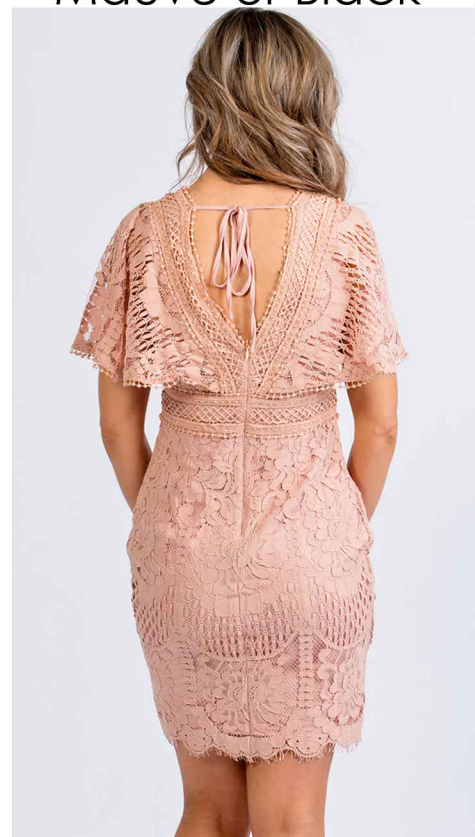

Lace Dress $54
Mauve or Black